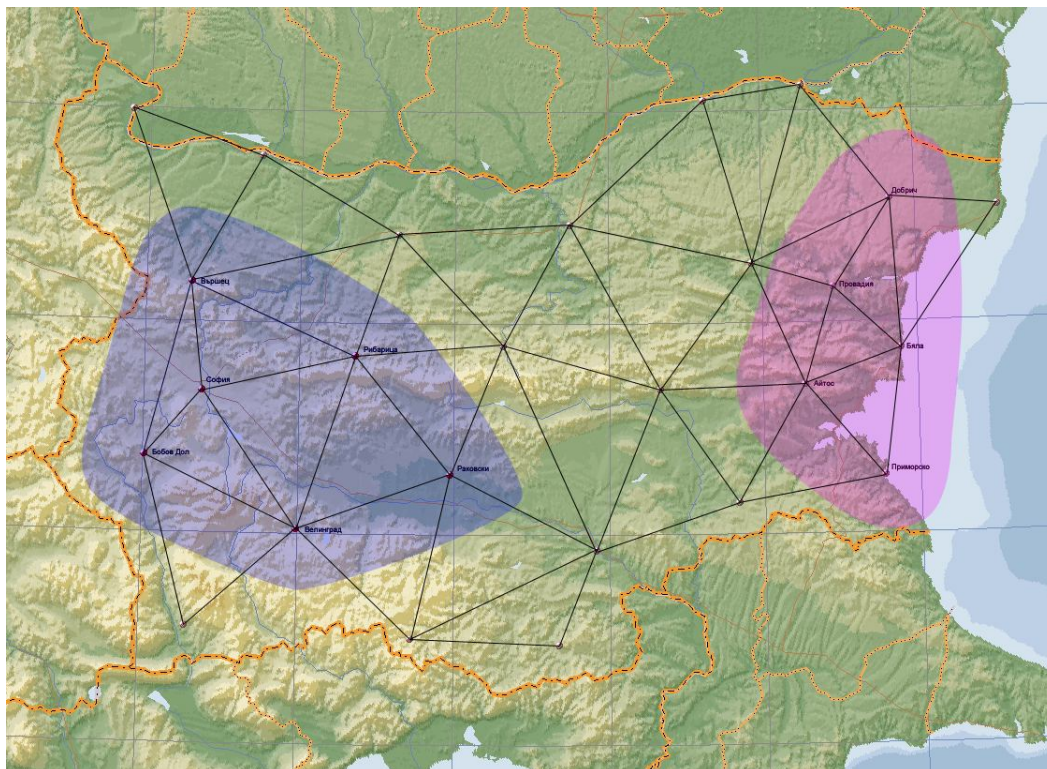

**Относно: ИНФОРМАЦИЯ ЗА ПРЕСАТА**

**NAVITEQ мрежата от референтни GNSS станции продължава да се разширява. Новата станция в град Приморско е вече факт.**

NAVITEQ е компанията, която изгражда първата в България **мрежа от референтни GNSS (GPS+ГЛОНАСС) станции**. Стартирането на проекта започва с инсталирането и пускането в експлоатация на шест станции на територията на Западна България. В момента работим усилено по втория етап от проекта – покритие на целия черноморски регион. Станцията в град Приморско е вече факт, а до края на лятото предвиждаме да пуснем и останалите четири станции. Крайната ни цел е покритие на цяла България и предоставяне на надеждни GNSS услуги на специалистите от цялата страна.

На схемата със син цвят е отбелязан настоящият обхват на мрежата. С лилаво е означен обхватът на мрежата със станции, които се изграждат в момента, за осигуряване на покритие в черноморския район.

На база изградената мрежа NAVITEQ предлага услуги и решения за постигане на сантиметрова точност при извършване на GNSS измервания. Чрез услугите **Precise RTK, Post Processing** и **Virtual Station** потребителите спестяват време, средства и човешки ресурс – съкращава се наполовина времето за измервания; използва се само един GPS приемник, като се спестяват инвестиции в скъпоструващо професионално оборудване; улеснява се дейността, като за GNSS измерванията вече е нужен само един специалист.